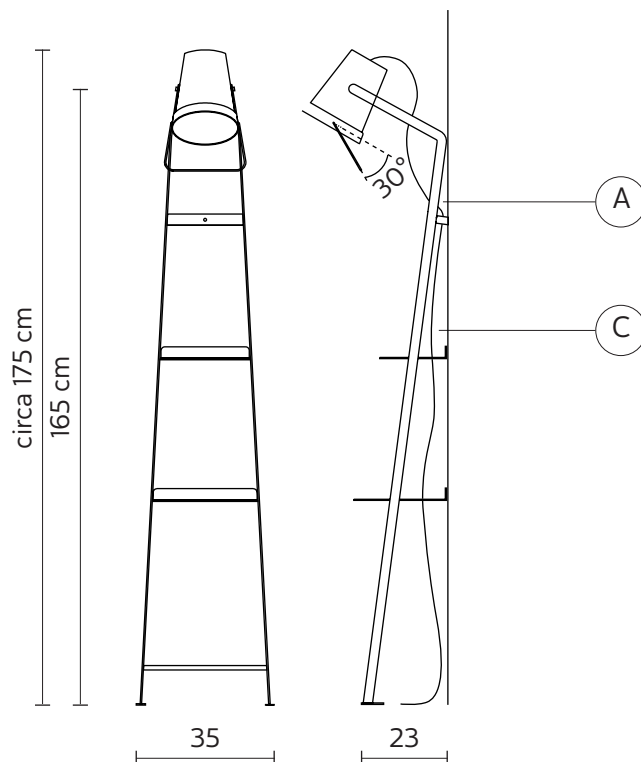

ALFRED piantana

Bizzarri design

anno 2016

SCHEDA TECNICA - HP128 2N INT

CORPO LAMPADA "A"

materiale	metallo	
colore	nero opaco	

CAVO ELETTRICO "C"

materiale	telato	
colore	bianco/ nero	

DISPOSITIVO ELETTRICO

portalampane	E27
sorgente luminosa	max 1x52w - energy saving
classe energetica	da E a A++

PACKAGING

n° colli	1
peso netto/kg	7,7
peso lordo/kg	11,7
imballo/cm	185x40x40

EMISSIONE LUMINOSA

unidirezionale

	diretta
	filtrata
	indiretta
	assenza

CERTIFICAZIONI

IEC	60598-1:2014
EN	60598-1:2015

grado di protezione lampadina	IP20 non inclusa
-------------------------------	---------------------

COLLEZIONE disponibile anche nella versione sospensione multipla, singola e applique