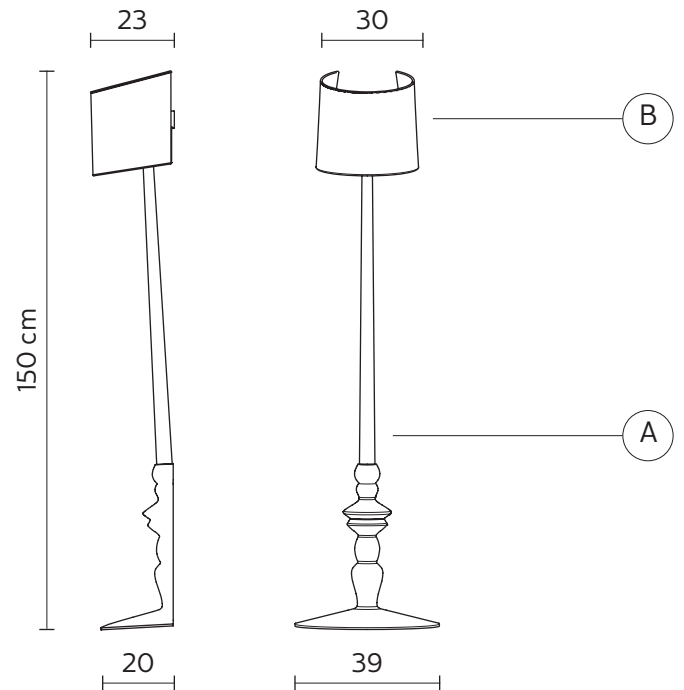

ALÌ E BABÀ piantana

Matteo Ugolini design

anno 2009/2010

SCHEMA TECNICA - H6025CBS

CORPO LAMPADA "A"

materiale	ceramica	
colore	bianco	

DIFFUSORE "B"

materiale	lino	
colore	bianco	

CAVO ELETTRICO "C"

materiale	PVC	
colore	trasparente	

DISPOSITIVO ELETTRICO

portalampade	E27
sorgente luminosa	max 1x70w
classe energetica	da E a A++

PACKAGING

n° colli	1
peso netto/kg	3,25
peso lordo/kg	8,65
imballo/cm	37x62x123

EMISSIONE LUMINOSA

unidirezionale

CERTIFICAZIONI

IEC 60598-1:2008
EN 60598-1:2008 + A11:2009

grado di protezione lampadina IP20
non inclusa

COLLEZIONE

disponibile anche nella versione tavolo, applique e sospensione