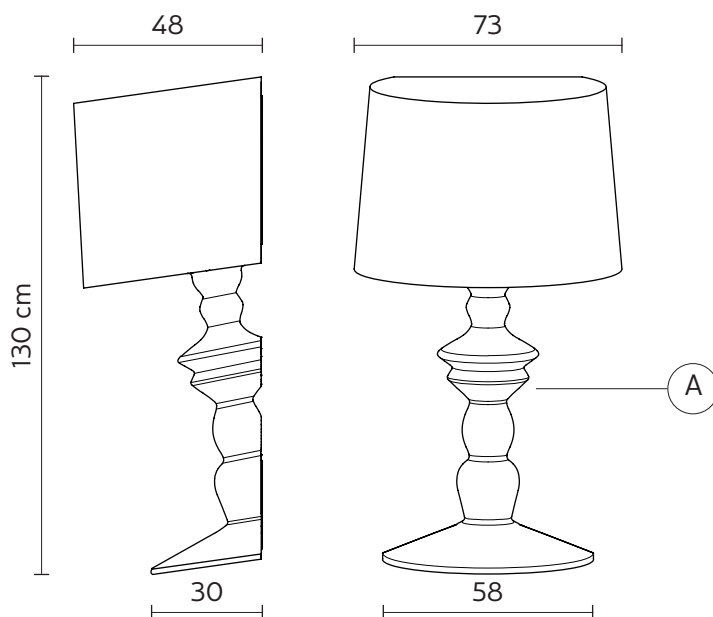

ALIBABIG piantana

Matteo Ugolini design

anno 2012

SCHEDA TECNICA - H625V-EXT

CORPO LAMPADA "A"

materiale	vetroresina	
colore	bianco	

CAVO ELETTRICO "C"

materiale	neoprene	
colore	verde	

DISPOSITIVO ELETTRICO

portalampane	E27
sorgente luminosa	max 4x23w
classe energetica	da E a A++

PACKAGING

n° colli	1
peso netto/kg	11
peso lordo/kg	16,1
imballo/cm	62x75x139

EMISSIONE LUMINOSA

unidirezionale

	diretta
	filtrata
	indiretta
	assenza

CERTIFICAZIONI

IEC	60598-1:2008
EN	60598-1:2008 + A11:2009

grado di protezione lampadina

IP65
classe A inclusa

COLLEZIONE

disponibile anche nella versione tavolo, applique e sospensione