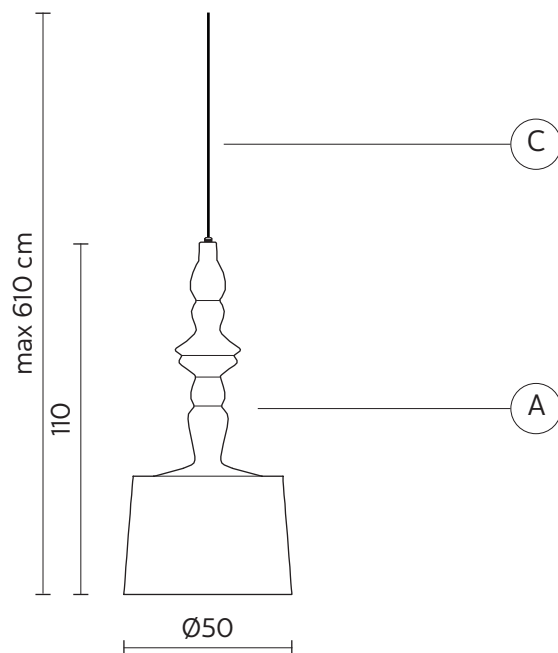

ALIBABIG sospensione

Matteo Ugolini design

anno 2012

SCHEDA TECNICA - SE616V-EXT

CORPO LAMPADA "A"

materiale	vetroresina	
colore	bianco	

CAVO ELETTRICO "C"

materiale	neoprene	
colore	verde	

DISPOSITIVO ELETTRICO

portalampade	E27
sorgente luminosa	max 2x23w
classe energetica	da E a A++

PACKAGING

n° colli	1
peso netto/kg	5,1
peso lordo/kg	10,5
imballo/cm	55x55x128

EMMISSIONE LUMINOSA

unidirezionale

	diretta
	filtrata
	indiretta
	assenza