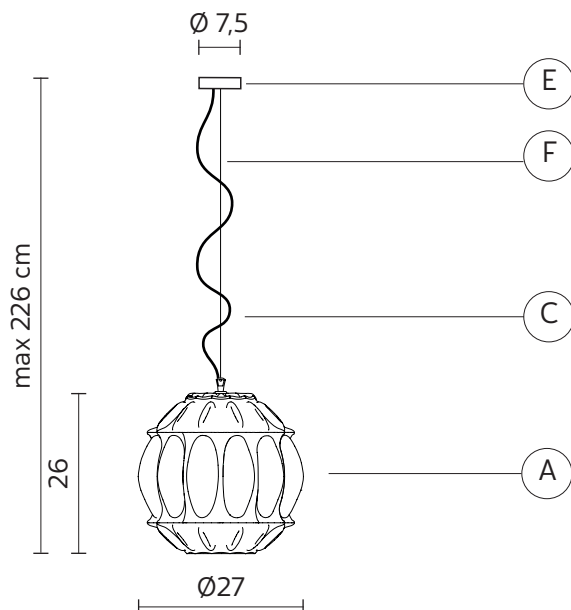

GINGER sospensione

Edmondo Testaguzza design

anno 2015

SCHEDA TECNICA - SE116 2A INT

CORPO LAMPADA "A"

materiale	vetro	
colore	paglierino	

ROSONE "E"

materiale	metallo
colore	trasparente

CAVO ELETTRICO "C"

materiale	telato	
colore	nero	

FUNE DI SOSPENSIONE "F"

materiale	acciaio
-----------	---------

DISPOSITIVO ELETTRICO

portalampade	E27
sorgente luminosa	max 1x77w
classe energetica	da E a A++

PACKAGING

n° colli	1
peso netto/kg	2,9
peso lordo/kg	4,2
imballo/cm	38x38x42

EMISSIONE LUMINOSA

unidirezionale

CERTIFICAZIONI

IEC	60598-1:2008
EN	60598-1:2008 + A11:2009

grado di protezione lampadina	IP20 non inclusa
-------------------------------	---------------------