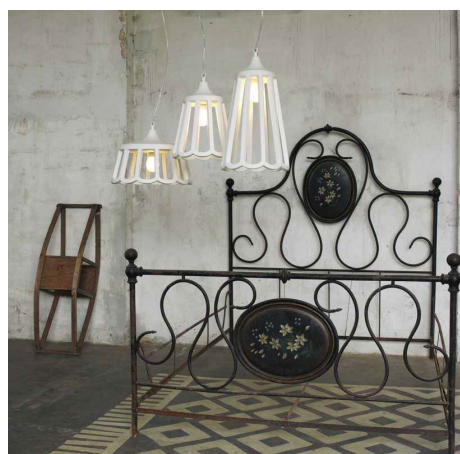

LE PUPETTE sospensione

Edmondo Testaguzza design

anno 2016

SCHEDA TECNICA - SE131 1B INT

CORPO LAMPADA "A"

materiale
colore

ceramica
naturale

ROSONE "E"

materiale
colore

metallo
bianco opaco

FUNE DI SOSPENSIONE "F"

materiale

metallo

CAVO ELETTRICO "C"

materiale
colore

PVC
trasparente

DISPOSITIVO ELETTRICO

portalampade
sorgente luminosa
classe energetica

E27
max 1x 70w
da E a A++

PACKAGING

n° colli
peso netto/kg
peso lordo/kg
imballo/cm

1
4,7
8
50x50x51

EMISSIONE LUMINOSA

unidirezionale

diretta
 filtrata
 indiretta
 assenza

CERTIFICAZIONI

IEC 60598-1:2014
EN 60598-1:2015

grado di protezione
lampadina

IP20
non inclusa

COLLEZIONE

SE1312BINT

SE1313BINT