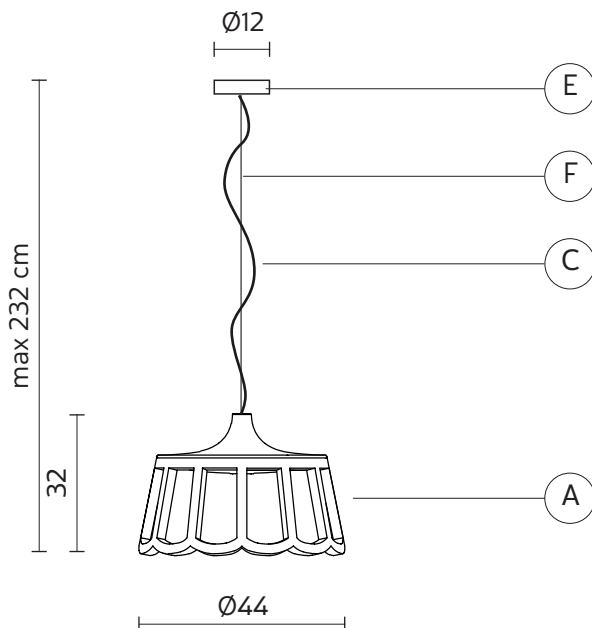

LE PUPETTE sospensione

Edmondo Testaguzza design

anno 2016

SCHEDA TECNICA - SE131 1B INT

CORPO LAMPADA "A"

materiale
colore

ceramica
naturale

ROSONE "E"

materiale
colore

metallo
bianco opaco

FUNE DI SOSPENSIONE "F"

materiale

metallo

CAVO ELETTRICO "C"

materiale
colore

PVC
trasparente

DISPOSITIVO ELETTRICO

portalampade
sorgente luminosa
classe energetica

E27
max 1x 70w
da E a A++

PACKAGING

n° colli
peso netto/kg
peso lordo/kg
imballo/cm

1
4,7
8
50x50x51

EMISSIONE LUMINOSA

unidirezionale

 diretta
 filtrata
 indiretta
 assenza

CERTIFICAZIONI

IEC 60598-1:2014
EN 60598-1:2015

grado di protezione
lampadina

IP20
non inclusa

COLLEZIONE

SE1312BINT

SE1313BINT