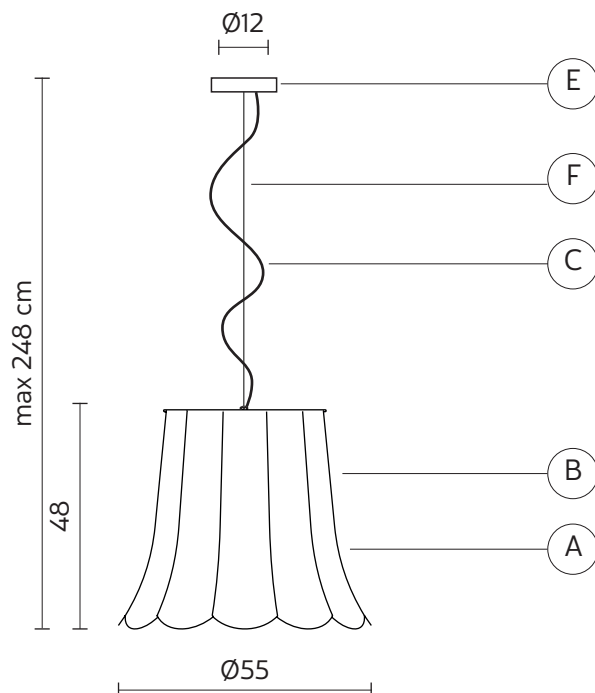

LIFE sospensione

Matteo Ugolini design

anno 2013

SCHEDA TECNICA - SE651V

CORPO LAMPADA "A"

materiale ferro
colore ruggine

DIFFUSORE "B"

materiale tessuto
colore denim vintage

ROSONE "E"

materiale metallo
colore brunito

CAVO ELETTRICO "C"

materiale PVC
colore trasparente

FUNE DI SOSPENSIONE "F"

materiale acciaio

DISPOSITIVO ELETTRICO

portalampade E27
sorgente luminosa max 1x105w
classe energetica da E a A++

PACKAGING

n° colli 1
peso netto/kg 1,6
peso lordo/kg 3,1
imballo/cm 60x57x57

EMISSIONE LUMINOSA

unidirezionale

diretta
 filtrata
 indiretta
 assenza

CERTIFICAZIONI

IEC 60598-1:2008
EN 60598-1:2008 + A11:2009

grado di protezione lampadina IP20
non inclusa