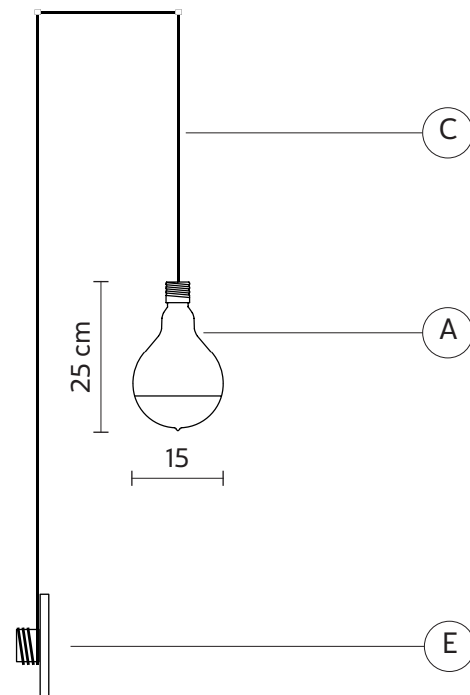

CORPO LAMPADA "A"

materiale	vetro satinato	
colore	trasparente	

ROSONE "E"

materiale	metallo
colore	nero opaco

CAVO ELETTRICO "C"

materiale	PVC	
colore	nero	

DISPOSITIVO ELETTRICO

sorgente luminosa	modulo LED 8,6w LED, 940 lumen, 3000 K°
classe energetica	da A a A++

PACKAGING

n° colli	1
peso netto/kg	1
peso lordo/kg	1,85
imballo/cm	25x25x32

EMISSIONE LUMINOSA

unidirezionale

	diretta
	filtrata
	indiretta
	assenza

CERTIFICAZIONI

IEC	60598-1:2014
EN	60598-1:2015

grado di protezione lampadina	IP20 Kit LED incluso
-------------------------------	-------------------------