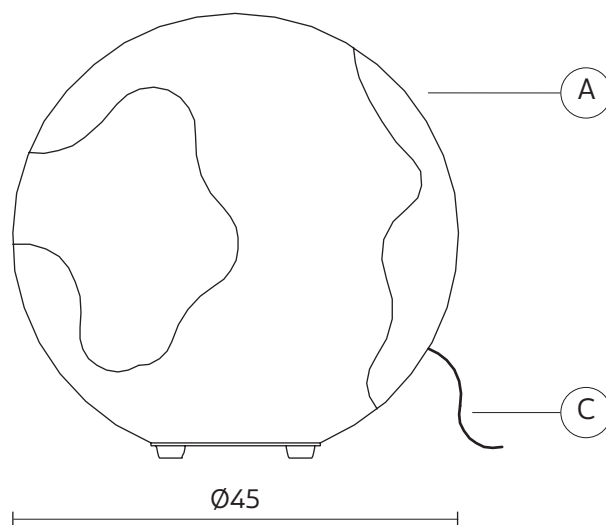

ULULÌ E ULULÀ piantana

Matteo Ugolini design

anno 2013

SCHEDA TECNICA - M648PB-EXT

CORPO LAMPADA "A"

materiale	vetroresina/ pizzo	
colore	bianco	

CAVO ELETTRICO "C"

materiale	neoprene	
colore	verde	

	 diretta
	 filtrata
	 indiretta
	 assenza

CERTIFICAZIONI

IEC	60598-1:2008
EN	60598-1:2008 + A11:2009

grado di protezione
lampadina

IP65
classe A inclusa

COLLEZIONE

disponibile anche nella versione sospensione (interno/esterno)