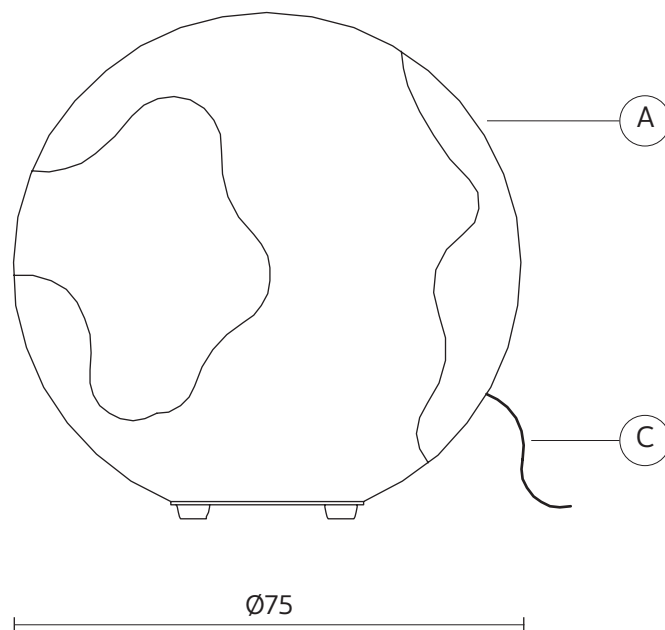

ULULÌ E ULULÀ piantana

Matteo Ugolini design

anno 2013

SCHEDA TECNICA - M649GB-EXT

CORPO LAMPADA "A"

materiale	vetroresina/ pizzo	
colore	bianco	

CAVO ELETTRICO "C"

materiale	neoprene	
colore	verde	

DISPOSITIVO ELETTRICO

portalampane	E27
sorgente luminosa	max 1x105w
classe energetica	da E a A++

PACKAGING

n° colli	1
peso netto/kg	8
peso lordo/kg	12
imballo/cm	93x93x93

EMISSIONE LUMINOSA

unidirezionale

	diretta
	filtrata
	indiretta
	assenza

CERTIFICAZIONI

IEC	60598-1:2008
EN	60598-1:2008 + A11:2009

grado di protezione lampadina	IP65 classe A inclusa