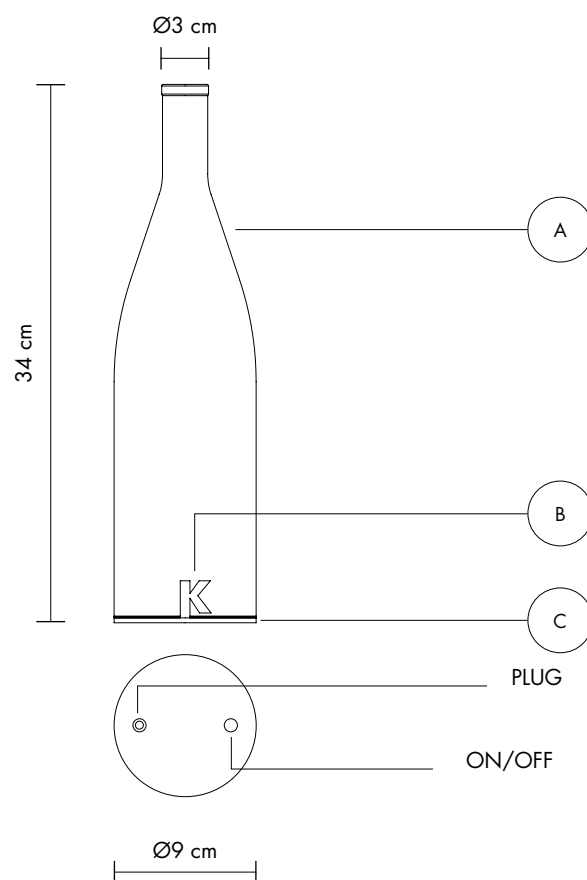

BACCO table lamp – lampada da tavolo

3000K **CT143 1B INT**
2700K **CT143 2B INT**

Matteo Ugolini design

2017

A - LAMP *corpo lampada* frosted white glass - vetro bianco satinato

B - LOGO nickel white metal - metallo nichelato

C - REMOVABLE BASE *base rimovibile* aluminum - alluminio

ELECTRICAL SYSTEM *dispositivo elettrico* LED 3,3W, 250Lm, CRI≥80, batteries 4,8Vdc*

OPTIONAL *accessorio* recharged equipped - *caricabatterie incluso*
basket - cestino "PERBACCO" **AC143 2G INT**
recharger - *carica batterie 12 plugs* **AC143 3B INT**

PACKAGING *imballo* 12x12x58 cm

NET WEIGHT *peso netto* 0,65 KG

GROSS WEIGHT *peso lordo* 1,2 KG

IP RATE *grado protezione* IP20

CERTIFICATION *conformità* IEC 60598-1:2014 EN 60598-1:2015

EMISSION *emissione* unidirectional - unidirezionale

- direct - diretta
- filtered - filtrata
- indirect - indiretta
- none - assente

*(autonomy 6 hours - autonomia 6 ore)

apparecchio fornito di sorgenti luminose di classe energetica E
lamp equipped with light sources energy class E