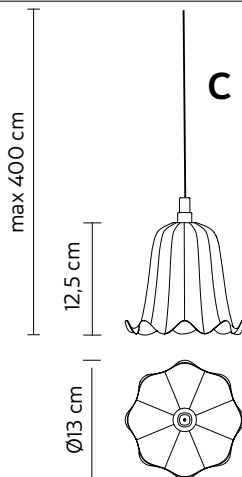

**AC134 2S INT** transparent glass - *trasparente*

**AC134 2T INT** tiffany glass - *vetro tiffany*

**NET WEIGHT** *peso netto 0,75 KG*

**AC134 3S INT** transparent glass - *trasparente*

**AC134 3T INT** tiffany glass - *vetro tiffany*

**NET WEIGHT** *peso netto 0,25 KG*

**AC134 4S INT** transparent glass - *trasparente*

**AC134 4T INT** tiffany glass - *vetro tiffany*

**NET WEIGHT** *peso netto 0,45 KG*

**AC134 5S INT** transparent glass - *trasparente*

**AC134 5T INT** tiffany glass - *vetro tiffany*

**NET WEIGHT** *peso netto 0,30 KG*

**AC134 6S INT** transparent glass - *trasparente*

**AC134 6T INT** tiffany glass - *vetro tiffany*

**NET WEIGHT** *peso netto 0,15 KG*

**AC134 7S INT** transparent glass - *trasparente*

**AC134 7T INT** tiffany glass - *vetro tiffany*

**NET WEIGHT** *peso netto 0,95 KG*