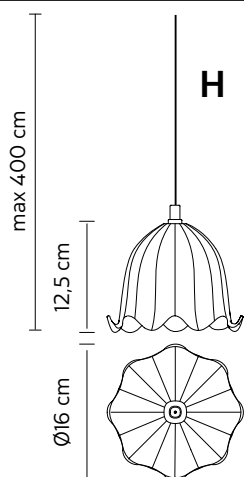

**AC134 2S INT** transparent glass - *trasparente*

**AC134 2T INT** tiffany glass - *vetro tiffany*

**NET WEIGHT** *peso netto 0,75 KG*

**AC134 3S INT** transparent glass - *trasparente*

**AC134 3T INT** tiffany glass - *vetro tiffany*

**NET WEIGHT** *peso netto 0,25 KG*

**AC134 4S INT** transparent glass - *trasparente*

**AC134 4T INT** tiffany glass - *vetro tiffany*

**NET WEIGHT** *peso netto 0,45 KG*

**AC134 5S INT** transparent glass - *trasparente*

**AC134 5T INT** tiffany glass - *vetro tiffany*

**NET WEIGHT** *peso netto 0,30 KG*

**AC134 6S INT** transparent glass - *trasparente*

**AC134 6T INT** tiffany glass - *vetro tiffany*

**NET WEIGHT** *peso netto 0,15 KG*

**AC134 7S INT** transparent glass - *trasparente*

**AC134 7T INT** tiffany glass - *vetro tiffany*

**NET WEIGHT** *peso netto 0,95 KG*