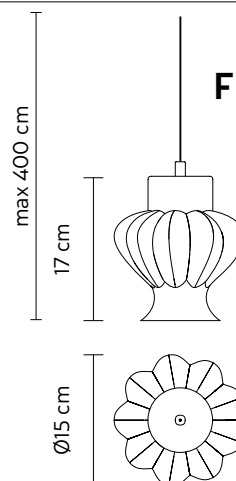

**AC134 2S INT** transparent glass - *trasparente*

**AC134 2T INT** tiffany glass - *vetro tiffany*

**NET WEIGHT** *peso netto 0,75 KG*

**AC134 3S INT** transparent glass - *trasparente*

**AC134 3T INT** tiffany glass - *vetro tiffany*

**NET WEIGHT** *peso netto 0,25 KG*

**AC134 4S INT** transparent glass - *trasparente*

**AC134 4T INT** tiffany glass - *vetro tiffany*

**NET WEIGHT** *peso netto 0,45 KG*

**AC134 5S INT** transparent glass - *trasparente*

**AC134 5T INT** tiffany glass - *vetro tiffany*

**NET WEIGHT** *peso netto 0,30 KG*

**AC134 6S INT** transparent glass - *trasparente*

**AC134 6T INT** tiffany glass - *vetro tiffany*

**NET WEIGHT** *peso netto 0,15 KG*

**AC134 7S INT** transparent glass - *trasparente*

**AC134 7T INT** tiffany glass - *vetro tiffany*

**NET WEIGHT** *peso netto 0,95 KG*