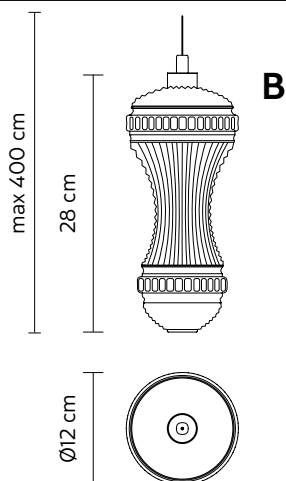

**AC134 2S INT** transparent glass - *trasparente*

**AC134 2T INT** tiffany glass - *vetro tiffany*

**NET WEIGHT** *peso netto 0,75 KG*

**AC134 3S INT** transparent glass - *trasparente*

**AC134 3T INT** tiffany glass - *vetro tiffany*

**NET WEIGHT** *peso netto 0,25 KG*

**AC134 4S INT** transparent glass - *trasparente*

**AC134 4T INT** tiffany glass - *vetro tiffany*

**NET WEIGHT** *peso netto 0,45 KG*

**AC134 5S INT** transparent glass - *trasparente*

**AC134 5T INT** tiffany glass - *vetro tiffany*

**NET WEIGHT** *peso netto 0,30 KG*

**AC134 6S INT** transparent glass - *trasparente*

**AC134 6T INT** tiffany glass - *vetro tiffany*

**NET WEIGHT** *peso netto 0,15 KG*

**AC134 7S INT** transparent glass - *trasparente*

**AC134 7T INT** tiffany glass - *vetro tiffany*

**NET WEIGHT** *peso netto 0,95 KG*