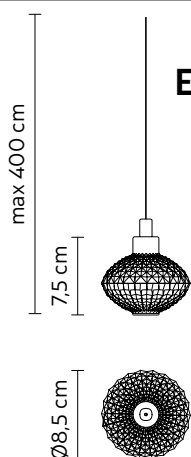

**AC134 2S INT** transparent glass - *trasparente*

**AC134 2T INT** tiffany glass - *vetro tiffany*

**NET WEIGHT** *peso netto 0,75 KG*

**AC134 3S INT** transparent glass - *trasparente*

**AC134 3T INT** tiffany glass - *vetro tiffany*

**NET WEIGHT** *peso netto 0,25 KG*

**AC134 4S INT** transparent glass - *trasparente*

**AC134 4T INT** tiffany glass - *vetro tiffany*

**NET WEIGHT** *peso netto 0,45 KG*

**AC134 5S INT** transparent glass - *trasparente*

**AC134 5T INT** tiffany glass - *vetro tiffany*

**NET WEIGHT** *peso netto 0,30 KG*

**AC134 6S INT** transparent glass - *trasparente*

**AC134 6T INT** tiffany glass - *vetro tiffany*

**NET WEIGHT** *peso netto 0,15 KG*

**AC134 7S INT** transparent glass - *trasparente*

**AC134 7T INT** tiffany glass - *vetro tiffany*

**NET WEIGHT** *peso netto 0,95 KG*