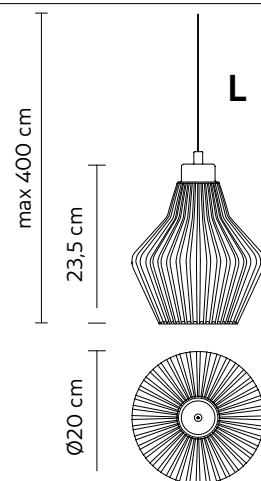

AC135 1S INT transparent glass - trasparente

AC135 1T INT tiffany glass - vetro tiffany

NET WEIGHT peso netto 0,65 KG

AC135 2S INT transparent glass - trasparente

AC135 2T INT tiffany glass - vetro tiffany

NET WEIGHT peso netto 0,55 KG

AC135 3S INT transparent glass - trasparente

AC135 3T INT tiffany glass - vetro tiffany

NET WEIGHT peso netto 0,65 KG

AC135 4S INT transparent glass - trasparente

AC135 4T INT tiffany glass - vetro tiffany

NET WEIGHT peso netto 0,55 KG

AC135 5S INT transparent glass - trasparente

AC135 5T INT tiffany glass - vetro tiffany

NET WEIGHT peso netto 0,95 KG

AC135 6S INT transparent glass - trasparente

AC135 6T INT tiffany glass - vetro tiffany