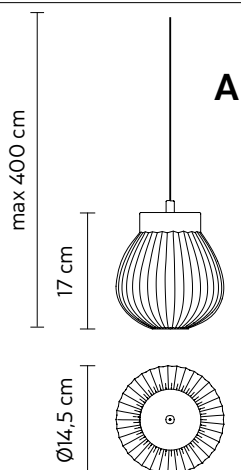

AC135 1S INT transparent glass - trasparente

AC135 1T INT tiffany glass - vetro tiffany

NET WEIGHT peso netto 0,65 KG

AC135 2S INT transparent glass - trasparente

AC135 2T INT tiffany glass - vetro tiffany

NET WEIGHT peso netto 0,55 KG

AC135 3S INT transparent glass - trasparente

AC135 3T INT tiffany glass - vetro tiffany

NET WEIGHT peso netto 0,65 KG

AC135 4S INT transparent glass - trasparente

AC135 4T INT tiffany glass - vetro tiffany

NET WEIGHT peso netto 0,55 KG

AC135 5S INT transparent glass - trasparente

AC135 5T INT tiffany glass - vetro tiffany

NET WEIGHT peso netto 0,95 KG

AC135 6S INT transparent glass - trasparente

AC135 6T INT tiffany glass - vetro tiffany