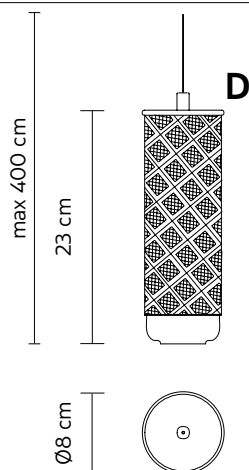

AC135 1S INT transparent glass - trasparente

AC135 1T INT tiffany glass - vetro tiffany

NET WEIGHT peso netto 0,65 KG

AC135 2S INT transparent glass - trasparente

AC135 2T INT tiffany glass - vetro tiffany

NET WEIGHT peso netto 0,55 KG

AC135 3S INT transparent glass - trasparente

AC135 3T INT tiffany glass - vetro tiffany

NET WEIGHT peso netto 0,65 KG

AC135 4S INT transparent glass - trasparente

AC135 4T INT tiffany glass - vetro tiffany

NET WEIGHT peso netto 0,55 KG

AC135 5S INT transparent glass - trasparente

AC135 5T INT tiffany glass - vetro tiffany

NET WEIGHT peso netto 0,95 KG

AC135 6S INT transparent glass - trasparente

AC135 6T INT tiffany glass - vetro tiffany

NET WEIGHT peso netto 0,80 KG