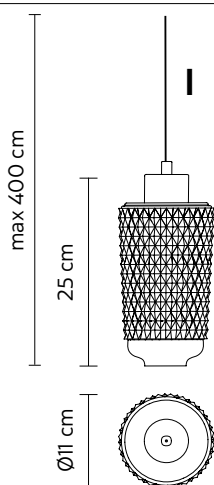

AC135 1S INT transparent glass - trasparente

AC135 1T INT tiffany glass - vetro tiffany

NET WEIGHT peso netto 0,65 KG

AC135 2S INT transparent glass - trasparente

AC135 2T INT tiffany glass - vetro tiffany

NET WEIGHT peso netto 0,55 KG

AC135 3S INT transparent glass - trasparente

AC135 3T INT tiffany glass - vetro tiffany

NET WEIGHT peso netto 0,65 KG

AC135 4S INT transparent glass - trasparente

AC135 4T INT tiffany glass - vetro tiffany

NET WEIGHT peso netto 0,55 KG

AC135 5S INT transparent glass - trasparente

AC135 5T INT tiffany glass - vetro tiffany

NET WEIGHT peso netto 0,95 KG

AC135 6S INT transparent glass - trasparente

AC135 6T INT tiffany glass - vetro tiffany