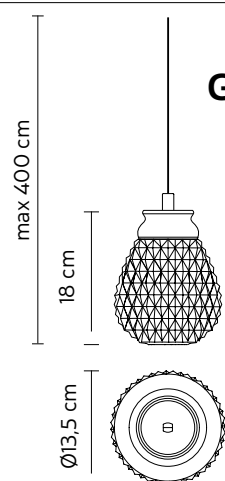

AC135 1S INT transparent glass - trasparente

AC135 1T INT tiffany glass - vetro tiffany

NET WEIGHT peso netto 0,65 KG

AC135 2S INT transparent glass - trasparente

AC135 2T INT tiffany glass - vetro tiffany

NET WEIGHT peso netto 0,55 KG

AC135 3S INT transparent glass - trasparente

AC135 3T INT tiffany glass - vetro tiffany

NET WEIGHT peso netto 0,65 KG

AC135 4S INT transparent glass - trasparente

AC135 4T INT tiffany glass - vetro tiffany

NET WEIGHT peso netto 0,55 KG

AC135 5S INT transparent glass - trasparente

AC135 5T INT tiffany glass - vetro tiffany

NET WEIGHT peso netto 0,95 KG

AC135 6S INT transparent glass - trasparente

AC135 6T INT tiffany glass - vetro tiffany