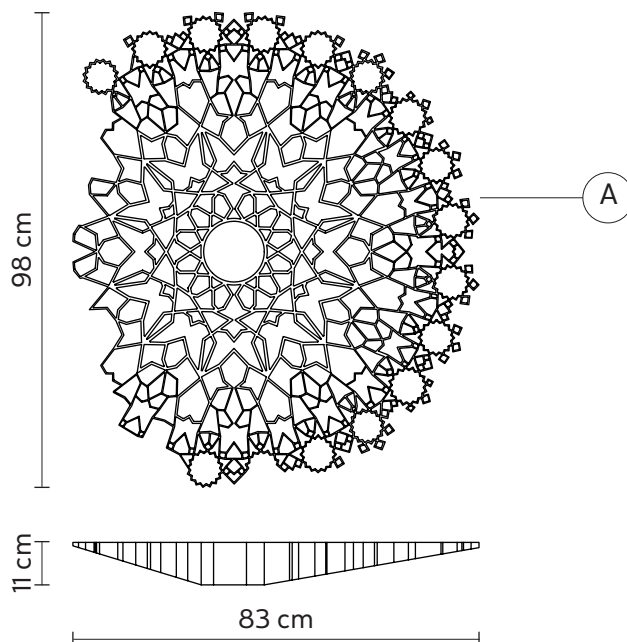

NOTREDAME plafoniera/applique

Luca De Bona & Dario De Meo design

anno 2018

SCHEDA TECNICA - PL130 50 INT

LAMPADA "A"

materiale tecnopolimero
colore oro

DISPOSITIVO ELETTRICO

sorgente luminosa LED/strip LED dimmerabile
con dimmer tipo TRIAC a taglio di fase

LED frontale
13W, 1520 lumen 2700K CRI>80

strip LED retroilluminazione
3W, 280 lumen, 2700K CRI>80
classe A+

PACKAGING

n° colli 1
peso netto/kg 8,35
peso lordo/kg 12,2
imballo/cm 105x93x20

EMISSIONE LUMINOSA

unidirezionale

 diretta
 filtrata
 indiretta
 assenza

CONFORME ALLE

IEC 60598-1:2014
EN 60598-1:2015

grado di protezione lampadina IP20
Kit LED incluso

COLLEZIONE

disponibili anche nella versione sospensione