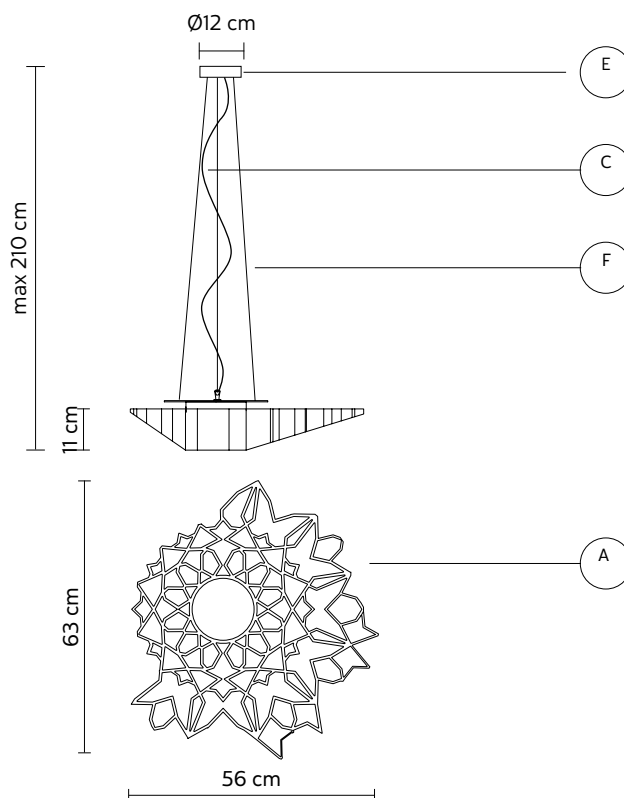

C - ELECTRICAL CABLE *cavo elettrico* transparent 2 meters - *2 metri trasparente*

F - SUSPENSION CABLE *fune di sosp.* steel 2 meters - *2 metri acciaio*

ELECTRICAL SYSTEM *disp. elettrico* LED 24V, 16W*, 1800 lm, CRI≥80

OPTIONAL *accessorio* power supply equipped - *alimentatore incluso***

PACKAGING *imballo* A (67x73x19) + B (21x21x20) cm

NET WEIGHT *peso netto* 5,5 KG

GROSS WEIGHT *peso lordo* 7,5 KG

IP RATE *grado protezione* IP20

CERTIFICATION *conformità* IEC 60598-1:2014 EN 60598-1:2015

EMISSION *emissione* bidirectional - *bidirezionale*

 direct - *diretta*

 filtered - *filtrata*

 indirect - *indiretta*

 none - *assente*

*(frontal:13W 1520 lm) (backlight:3W,280 lm)

** (cut phase dimmable - dimmerabile taglio di fase)

apparecchio fornito di sorgenti luminose di classe energetica E
lamp equipped with light sources energy class E