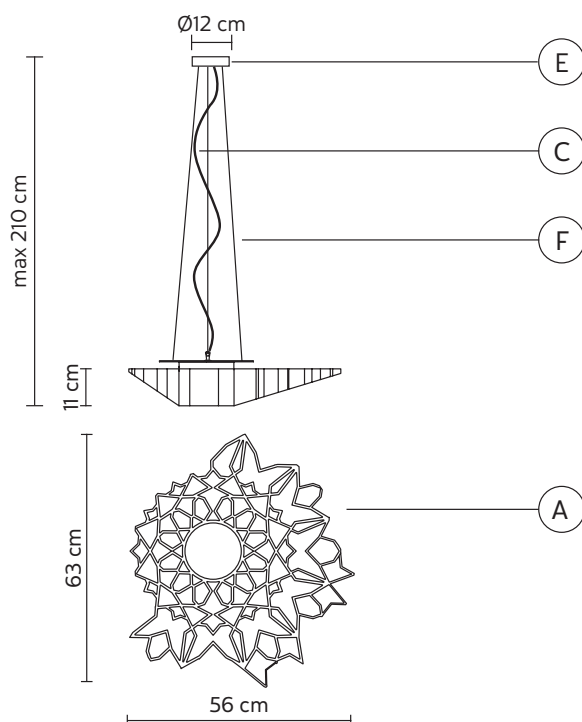

NOTREDAME sospensione

Luca De Bona & Dario De Meo design

anno 2018

SCHEDA TECNICA - SE130 40 INT

LAMPADA "A"

materiale tecnopolimero
colore oro

ROSONE "E"

materiale metallo
colore oro

CAVO ELETTRICO "C"

colore trasparente

CAVO DI SOSPENSIONE "C"

materiale acciaio

DISPOSITIVO ELETTRICO

sorgente luminosa LED/strip LED dimmerabile
con dimmer tipo TRIAC a taglio di fase

LED frontale
13W, 1520 lumen 3000K CRI>80

strip LED retroilluminazione
3W, 280 lumen, 3000K CRI>80
classe A+

PACKAGING

n° colli 2
peso netto/kg 5,5 (A+Kit led)
peso lordo/kg 7,5 (A+Kit led)
imballo/cm 67x73x18,5(A)-21x21x20(Kit led)

EMISSIONE LUMINOSA

unidirezionale

diretta
 filtrata
 indiretta
 assenza

CONFORME ALLE

IEC 60598-1:2014
EN 60598-1:2015

grado di protezione lampadina IP20
Kit LED incluso