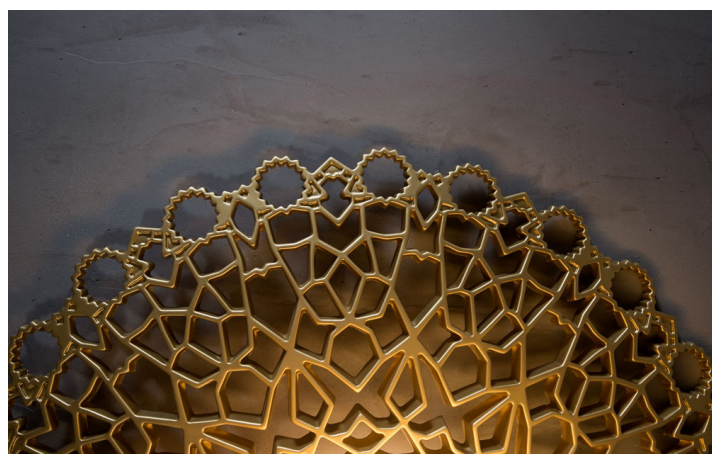

NOTREDAME sospensione

Luca De Bona & Dario De Meo design

anno 2018

SCHEDA TECNICA - SE130 40 INT

LAMPADA "A"

materiale tecnopolimero
colore oro

ROSONE "E"

materiale metallo
colore oro

CAVO ELETTRICO "C"

colore trasparente

CAVO DI SOSPENSIONE "C"

materiale acciaio

DISPOSITIVO ELETTRICO

sorgente luminosa LED/strip LED dimmerabile
con dimmer tipo TRIAC a taglio di fase

LED frontale
13W, 1520 lumen 3000K CRI>80

strip LED retroilluminazione
3W, 280 lumen, 3000K CRI>80
classe A+

PACKAGING

n° colli 2
peso netto/kg 5,5 (A+Kit led)
peso lordo/kg 7,5 (A+Kit led)
imballo/cm 67x73x18,5(A)-21x21x20(Kit led)

EMISSIONE LUMINOSA

unidirezionale

diretta
 filtrata
 indiretta
 assenza

CONFORME ALLE

IEC 60598-1:2014
EN 60598-1:2015

grado di protezione lampadina IP20
Kit LED incluso