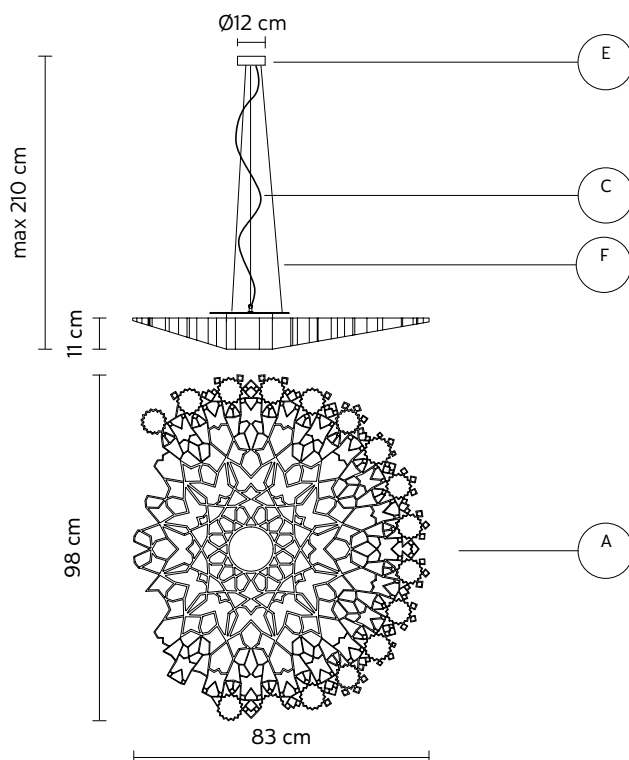

NOTREDAME wall lamp - applique

3000K **SE130 30 INT**
2700K **SE130 50 INT**

Luca De Bona & Dario De Meo design

2016/2018

A - LAMP *corpo lampada* gold colored technopolymer - *tecnopolimero color oro*

E - CEILING CUP *rosone* gold colored metal - *metallo color oro*

C - ELECTRICAL CABLE *cavo elettrico* transparent 2 meters - *2 metri trasparente*

F - SUSPENSION CABLE *fune di sosp.* steel 2 meters - *2 metri acciaio*

ELECTRICAL SYSTEM *disp. elettrico* LED 24V, 16W*, 1800 lm, CRI≥80

OPTIONAL *accessorio* power supply equipped - *alimentatore incluso***

PACKAGING *imballo* A (105x93x19) + B (21x21x20) cm

NET WEIGHT *peso netto* 9 KG

GROSS WEIGHT *peso lordo* 13 KG

IP RATE *grado protezione* IP20

CERTIFICATION *conformità* IEC 60598-1:2014 EN 60598-1:2015

EMISSION *emissione* bidirectional - *bidirezionale*

direct - *diretta*

filtered - *filtrata*

indirect - *indiretta*

none - *assente*

*(frontal:13W 1520 lm) (backlight:3W,280 lm)

** (cut phase dimmable - dimmerabile taglio di fase)

apparecchio fornito di sorgenti luminose di classe energetica E
lamp equipped with light sources energy class E