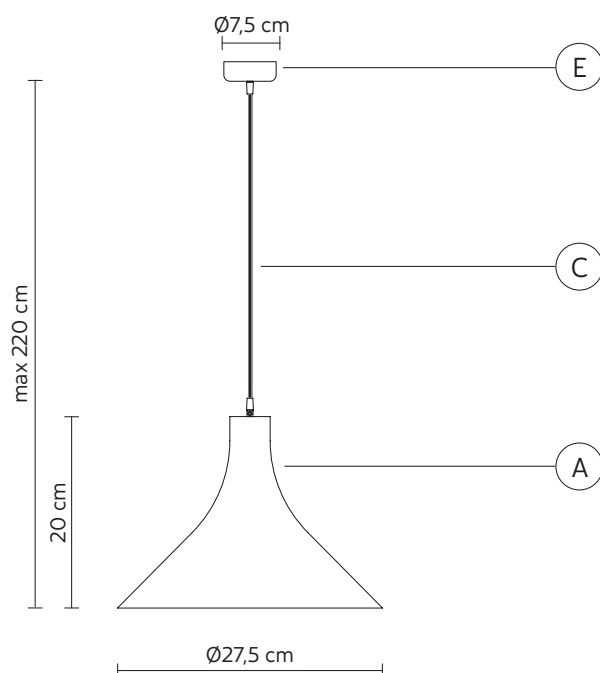

CAVO ELETTRICO "C"

colore	nero telato
--------	-------------

DISPOSITIVO ELETTRICO

portalampade	E27
sorgente luminosa	1 x max 53W
classe energetica	da E a A++

PACKAGING

n° colli	1
peso netto/kg	1,75
peso lordo/kg	2,7
imballo/cm	42x42x33

EMISSIONE LUMINOSA

unidirezionale

	diretta
	filtrata
	indiretta
	assenza

CONFORME ALLE

IEC	60598-1:2014
EN	60598-1:2015

grado di protezione lampadine

IP20
non inclusa

COLLEZIONE