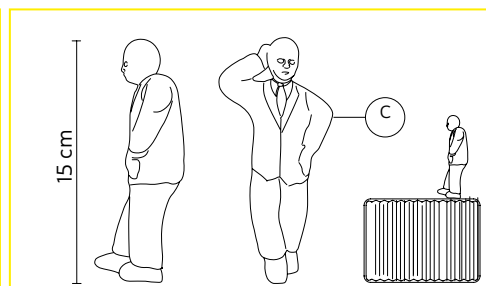

AC199 AC INT € 85,00 vat not incl

A - matt white ceramic - *ceramica bianca opaca*

PACKAGING *imballo* 21x21x20 cm

NET WEIGHT *peso netto* 0,4 KG

GROSS WEIGHT *peso lordo* 0,8 KG

AC199 BC INT € 85,00 vat not incl

B - matt white ceramic - *ceramica bianca opaca*

PACKAGING *imballo* 21x21x20 cm

NET WEIGHT *peso netto* 0,4 KG

GROSS WEIGHT *peso lordo* 0,8 KG

AC199 CC INT € 85,00 vat not incl

C - matt white ceramic - *ceramica bianca opaca*

PACKAGING *imballo* 21x21x20 cm

NET WEIGHT *peso netto* 0,4 KG

GROSS WEIGHT *peso lordo* 0,8 KG