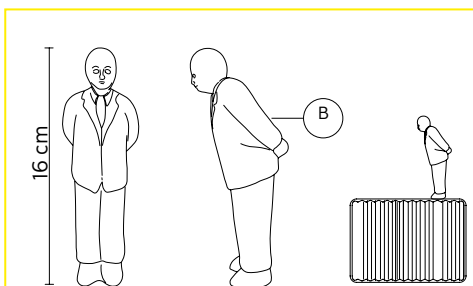

AC199 AC INT € 85,00 vat not incl

A - matt white ceramic - *ceramica bianca opaca*

PACKAGING *imballo* 21x21x20 cm

NET WEIGHT *peso netto* 0,4 KG

GROSS WEIGHT *peso lordo* 0,8 KG

AC199 BC INT € 85,00 vat not incl

B - matt white ceramic - *ceramica bianca opaca*

PACKAGING *imballo* 21x21x20 cm

NET WEIGHT *peso netto* 0,4 KG

GROSS WEIGHT *peso lordo* 0,8 KG

AC199 CC INT € 85,00 vat not incl

C - matt white ceramic - *ceramica bianca opaca*

PACKAGING *imballo* 21x21x20 cm

NET WEIGHT *peso netto* 0,4 KG

GROSS WEIGHT *peso lordo* 0,8 KG