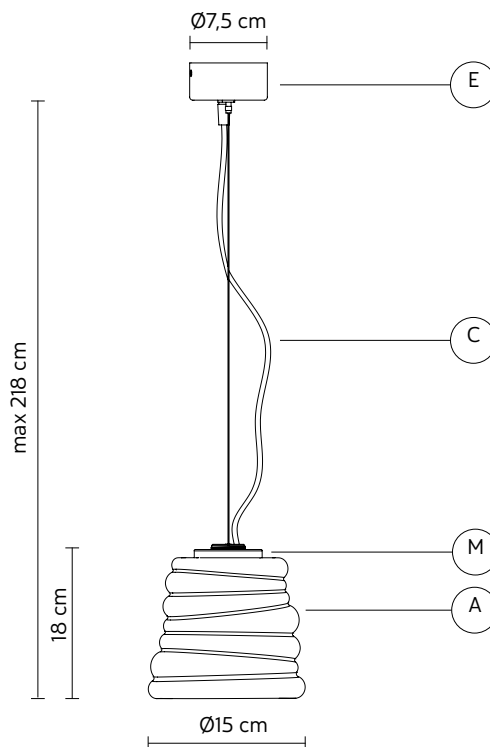

BIBENDUM sospensione

Paola Navone design

anno 2019

SCHEDA TECNICA - SE198DT INT

PARALUME "A"

materiale vetro
colore trasparente

CHIUSURA "M"

materiale alluminio
colore nero opaco

ROSONE "E"

materiale metallo
colore nero opaco

CAVO ELETTRICO "C"

colore bianco telato

DISPOSITIVO ELETTRICO

sorgente luminosa E14
1 x max 42W
classe energetica da E a A++

PACKAGING

n° colli 1
peso netto/kg 0,9
peso lordo/kg 1,4
imballo/cm 24x24x39

EMISSIONE LUMINOSA

unidirezionale

 diretta
 filtrata
 indiretta
 assenza

CONFORME ALLE

IEC 60598-1:2014
EN 60598-1:2015

grado di protezione lampadina IP20
non inclusa

COLLEZIONE