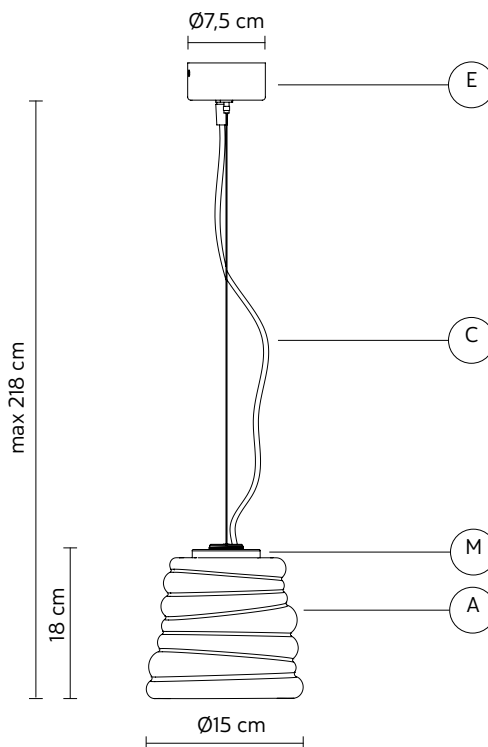

ROSONE "E"

materiale	metallo
colore	nero opaco

CAVO ELETTRICO "C"

colore	nero telato
--------	-------------

DISPOSITIVO ELETTRICO

sorgente luminosa	LED 5W dimmerabile 500lumen 2700K CRI ≥80 classe A+
-------------------	--

PACKAGING

n° colli	1
peso netto/kg	0,9
peso lordo/kg	1,4
imballo/cm	24x24x39

EMISSIONE LUMINOSA

unidirezionale

	diretta
	filtrata
	indiretta
	assenza

CONFORME ALLE

IEC	60598-1:2014
EN	60598-1:2015

grado di protezione LED	IP20 incluso
----------------------------	-----------------