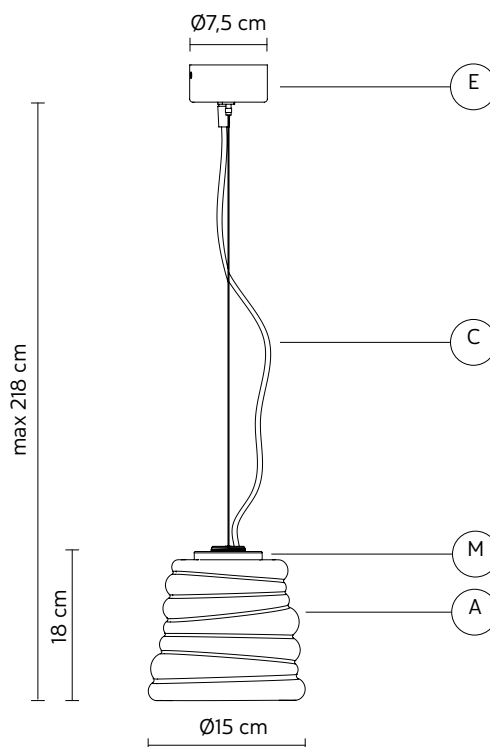

BIBENDUM sospensione

Paola Navone design

anno 2019

SCHEMA TECNICA - SE198AV INT

PARALUME "A"

materiale vetro
colore trasparente

CHIUSURA "M"

materiale alluminio
colore nero opaco

ROSONE "E"

materiale metallo
colore nero opaco

CAVO ELETTRICO "C"

colore bianco telato

DISPOSITIVO ELETTRICO

sorgente luminosa LED 5W dimmerabile
500lumen **2700K**
CRI ≥80 classe A+