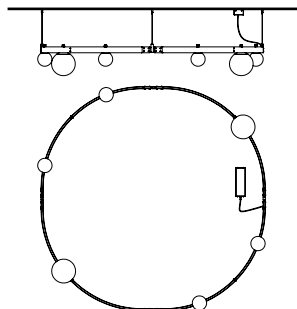

# SE264 EE INT

2021

**A - LAMP** *corpo lampada* matt white aluminum - *alluminio bianco opaco*

**CEILING CUP** *rasone* matt white metal - *metallo bianco opaco*

**ELECTRICAL CABLE** *cavo elettrico* black 2 meters - *2 metri nero*

 direct - *diretta*

 filtered - *filtrata*

 indirect - *indiretta*

 none - *assente*

\*(0-10V dimmable - PWM - resistance)

**COLLECTION** *collezione*

SE264 FF INT

SE264 DD INT