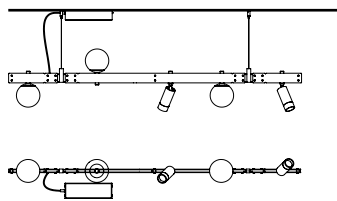

# SE264 EE INT

2021

**A - LAMP** *corpo lampada* matt white aluminum - *alluminio bianco opaco*

**CEILING CUP** *rasone* matt white metal - *metallo bianco opaco*

**ELECTRICAL CABLE** *cavo elettrico* black 2 meters - *2 metri nero*

 direct - *diretta*

 filtered - *filtrata*

 indirect - *indiretta*

 none - *assente*

\*(0-10V dimmable - PWM - resistance)

**COLLECTION** *collezione*

SE264 FF INT

SE264 DD INT