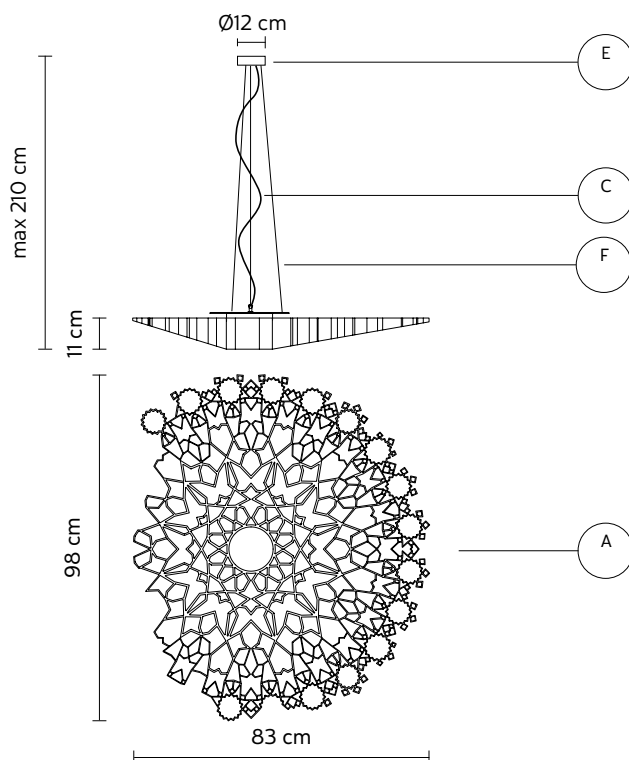

NOTREDAME wall lamp - applique

3000K **SE130 3B INT**
2700K **SE130 5B INT**

Luca De Bona & Dario De Meo design

2016/2018

A - LAMP *corpo lampada* white technopolymer - *tecnopolimero bianco*

E - CEILING CUP *rosone* matt white metal - *metallo bianco opaco*

C - ELECTRICAL CABLE *cavo elettrico* transparent 2 meters - *2 metri trasparente*

F - SUSPENSION CABLE *fune di sosp.* steel 2 meters - *2 metri acciaio*

ELECTRICAL SYSTEM *disp. elettrico* LED 24V, 16W*, 1800 lm, CRI≥80

OPTIONAL *accessorio* power supply equipped - *alimentatore incluso***

PACKAGING *imballo* A (105x93x19) + B (21x21x20) cm

NET WEIGHT *peso netto* 9 KG

GROSS WEIGHT *peso lordo* 13 KG

IP RATE *grado protezione* IP20

CERTIFICATION *conformità* IEC 60598-1:2014 EN 60598-1:2015

EMISSION *emissione* bidirectional - *bidirezionale*

direct - *diretta*

filtered - *filtrata*

indirect - *indiretta*

none - *assente*

*(frontal:13W 1520 lm) (backlight:3W,280 lm)

** (cut phase dimmable - dimmerabile taglio di fase)

apparecchio fornito di sorgenti luminose di classe energetica E
lamp equipped with light sources energy class E