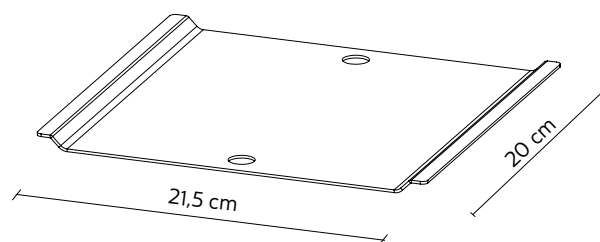

ABACHINA optional - accessorio

Edmondo Testaguzza design

A - OPTIONAL *accessorio* matt black steel - *acciaio nero opaco*

PACKAGING *imballo* 23x23x31 cm

NET WEIGHT *peso netto* 0,5 KG

GROSS WEIGHT *peso lordo* 0,9 KG

AC291 N1 EXT

2022

ABACHINA optional - accessorio

Edmondo Testaguzza design

A - OPTIONAL *accessorio* matt white steel - *acciaio bianco opaco*

PACKAGING *imballo* 23x23x31 cm

NET WEIGHT *peso netto* 0,5 KG

GROSS WEIGHT *peso lordo* 0,9 KG