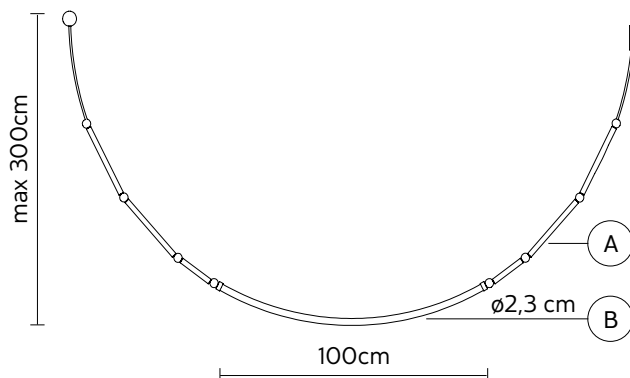

LEDA element for composition

Luca De Bona e Dario De Meo design

SE293 N1 EXT

2022

A - LAMP *corpo lampada* matt black aluminum - *alluminio nero opaco*

B - SHADE *diffusore* matt white silicone - *silicone bianco opaco*

ELECTRICAL CABLE *cavo elettrico* black 3+3 meters - *3+3 metri nero*

OPTIONAL *accessorio* 30W power supply - *alimentatore* **AC293AL EXT**

ELECTRICAL SYSTEM LED 24V, 14,4W, 922 lm, 3000K, CRI≥90

PACKAGING *imballo* 45x45x10 cm

NET WEIGHT *peso netto* 1,4 KG

GROSS WEIGHT *peso lordo* 2,5 KG

IP RATE *grado protezione* IP65

CERTIFICATION *conformità* IEC 60598-1:2014 EN 60598-1:2015

EMISSION *emissione* unidirectional - *unidirezionale*

direct - *diretta*

filtered - *filtrata*

indirect - *indiretta*

none - *assente*

BEWARE: Extra low voltage lamp, power supply necessary

ATTENZIONE: Lampada bassissima tensione, necessario alimentatore

apparecchio fornito di sorgenti luminose di classe energetica E
lamp equipped with light sources energy class E