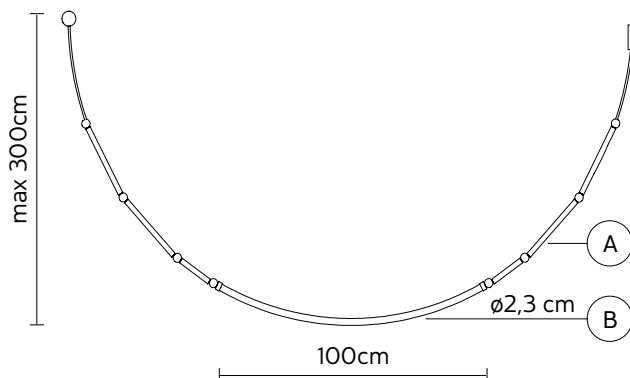

LEDA element for composition

Luca De Bona e Dario De Meo design

SE293 O1 EXT

2022

A - LAMP *corpo lampada* matt bronze aluminum - *alluminio bronzo opaco*

B - SHADE *diffusore* matt white silicone - *silicone bianco opaco*

ELECTRICAL CABLE *cavo elettrico* black 3+3 meters - *3+3 metri nero*

OPTIONAL *accessorio* 30W power supply - *alimentatore* **AC293AL EXT**

ELECTRICAL SYSTEM LED 24V, 14,4W, 922 lm, 3000K, CRI $\geq$ 90

PACKAGING *imballo* 45x45x10 cm

NET WEIGHT *peso netto* 1,4 KG

GROSS WEIGHT *peso lordo* 2,5 KG

IP RATE *grado protezione* IP65

CERTIFICATION *conformità* IEC 60598-1:2014 EN 60598-1:2015

EMISSION *emissione* unidirectional - *unidirezionale*

direct - *diretta*

filtered - *filtrata*

indirect - *indiretta*

none - *assente*

BEWARE: Extra low voltage lamp, power supply necessary
ATTENZIONE: Lampada bassissima tensione, necessario alimentatore

apparecchio fornito di sorgenti luminose di classe energetica E
lamp equipped with light sources energy class E