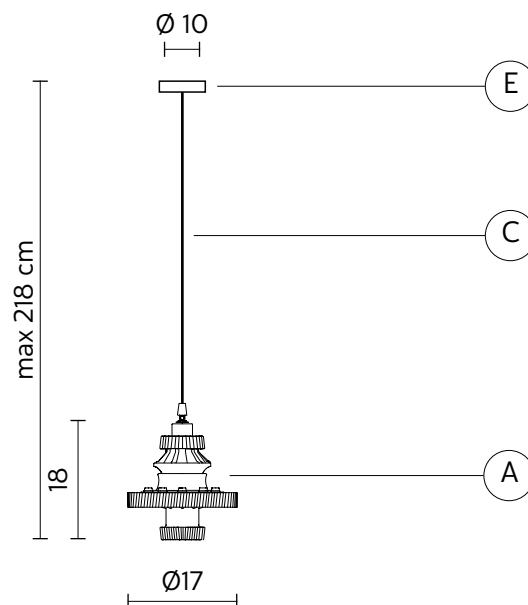

MEK sospensione

Bizzarri design

anno 2020

SCHEDA TECNICA - SE107 4B INT

CORPO LAMPADA "A"

materiale ceramica
colore bianco

ROSONE "E"

materiale metallo
colore bianco opaco

CAVO ELETTRICO "C"

materiale telaio
colore bianco

DISPOSITIVO ELETTRICO

sorgente luminosa Cob LED 170 mA
5,5W, 600 lumen
3000/2700K CRI $\geq$ 85
classe A+

PACKAGING

n° colli 1
peso netto/kg 1,25
peso lordo/kg 2,2
imballo/cm 32x24x32

EMISSIONE LUMINOSA

unidirezionale

diretta
 filtrata
 indiretta
 assenza

CERTIFICAZIONI

IEC 60598-1:2014
EN 60598-1:2015

grado di protezione IP20
LED incluso