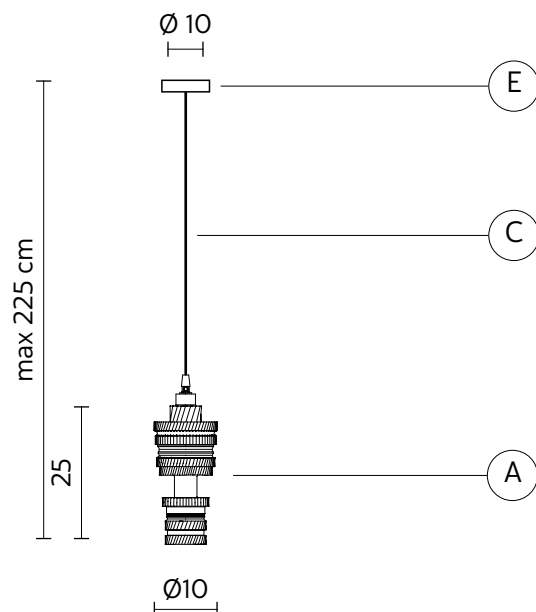

### CORPO LAMPADA "A"

materiale ceramica  
colore nero opaco

### EMISSIONE LUMINOSA

unidirezionale

diretta  
filtrata  
indiretta  
assenza