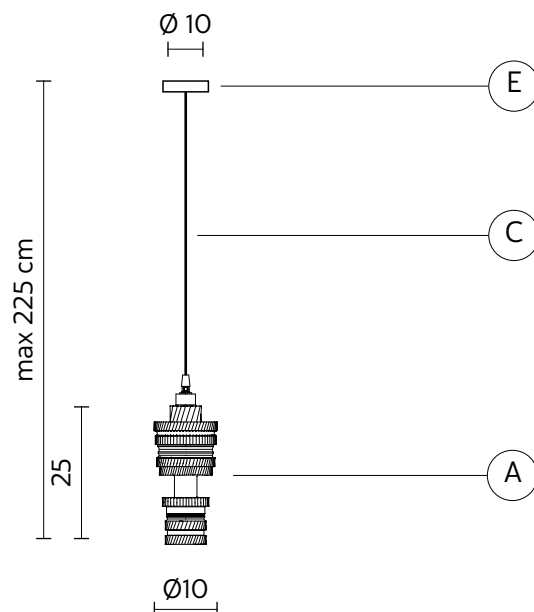

MEK sospensione

Bizzarri design

anno 2020

SCHEDA TECNICA - SE107 5R INT

CORPO LAMPADA "A"

materiale	ceramica
colore	bianco e bronzo

ROSONE "E"

materiale	metallo
colore	bianco lucido

CAVO ELETTRICO "C"

materiale	telato
colore	bianco

DISPOSITIVO ELETTRICO

sorgente luminosa	Cob LED 170 mA 5,5W, 600 lumen 3000/2700K CRI ≥ 85 classe A+
-------------------	--

PACKAGING

n° colli	1
peso netto/kg	0,9
peso lordo/kg	1,40
imballo/cm	33x33x25

EMISSIONE LUMINOSA

unidirezionale

	diretta
	filtrata
	indiretta
	assenza

CERTIFICAZIONI

IEC	60598-1:2008
EN	60598-1:2008 + A11:2009

grado di protezione LED	IP20 incluso
-------------------------	-----------------