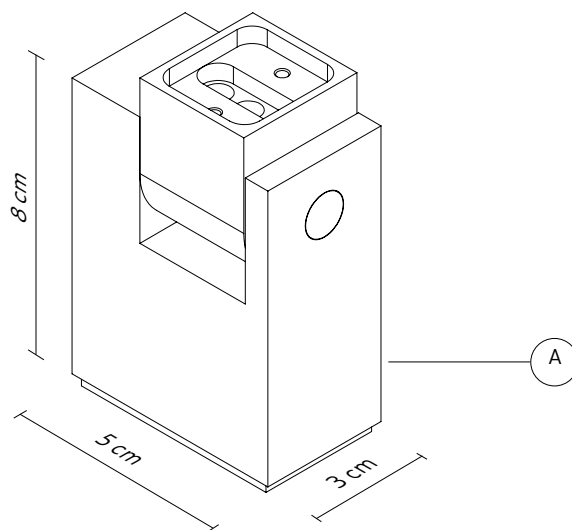

AC303T1 F06

AC303T1 F25

AC303T1 F40

A - LAMP *corpo lampada* semi-glossy aluminum - *alluminio semilucido*

ELECTRICAL SYSTEM *disp. elettrico* LED 24V, 3W 373Lm, 3000K, CRI>90

OPTIONAL *accessorio* optional only for AIRTEK ONE collection

PACKAGING *imballo* 15x15x12 cm

NET WEIGHT *peso netto* 0,25 KG

GROSS WEIGHT *peso lordo* 1,2 KG

IP RATE *grado protezione* IP20

CERTIFICATION *conformità* IEC 60598-1:2014 EN 60598-1:2015

EMISSION *emissione* unidirectional - *unidirezionale*

- direct - *diretta*
- filtered - *filtrata*
- indirect - *indiretta*
- none - *assente*

apparecchio fornito di sorgenti luminose di classe energetica E
lamp equipped with light sources energy class E