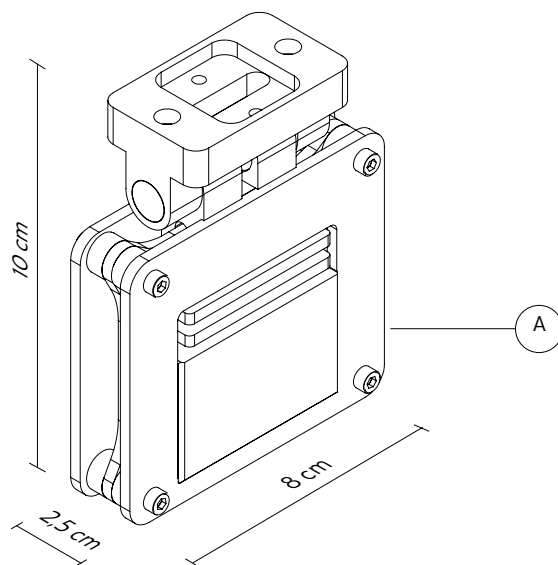

AC303T2 F06

AC303T2 F25

AC303T2 F40

A - LAMP *corpo lampada* semi-glossy aluminum - *alluminio semilucido*

ELECTRICAL SYSTEM *disp. elettrico* LED 24V, 4,4W 523Lm, 3000K, CRI>90

OPTIONAL *accessorio* optional only for AIRTEK ONE collection

PACKAGING *imballo* 15x15x12 cm

NET WEIGHT *peso netto* 0,3 KG

GROSS WEIGHT *peso lordo* 1,5 KG

IP RATE *grado protezione* IP20

CERTIFICATION *conformità* IEC 60598-1:2014 EN 60598-1:2015

EMISSION *emissione* unidirectional - *unidirezionale*

- direct - *diretta*
- filtered - *filtrata*
- indirect - *indiretta*
- none - *assente*

apparecchio fornito di sorgenti luminose di classe energetica E
lamp equipped with light sources energy class E