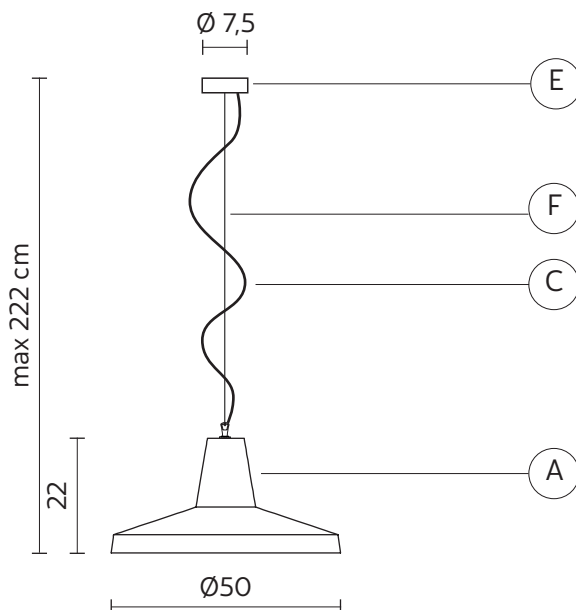

GANGSTER sospensione

Matteo Ugolini design

anno 2013

SCHEDA TECNICA - SE641BB

CORPO LAMPADA "A"

materiale ceramica
colore bianco lucido

ROSONE "E"

materiale metallo
colore bianco lucido

CAVO ELETTRICO "C"

materiale PVC
colore trasparente

FUNE DI SOSPENSIONE "F"

materiale acciaio

DISPOSITIVO ELETTRICO

portalampade E27
sorgente luminosa max 1x105w
classe energetica da E a A++

PACKAGING

n° colli 1
peso netto/kg 4,05
peso lordo/kg 8,9
imballo/cm 36x62x62

EMISSIONE LUMINOSA

unidirezionale

 diretta
 filtrata
 indiretta
 assenza

CERTIFICAZIONI

IEC 60598-1:2008
EN 60598-1:2008 + A11:2009

grado di protezione lampadina IP20
non inclusa

COLLEZIONE