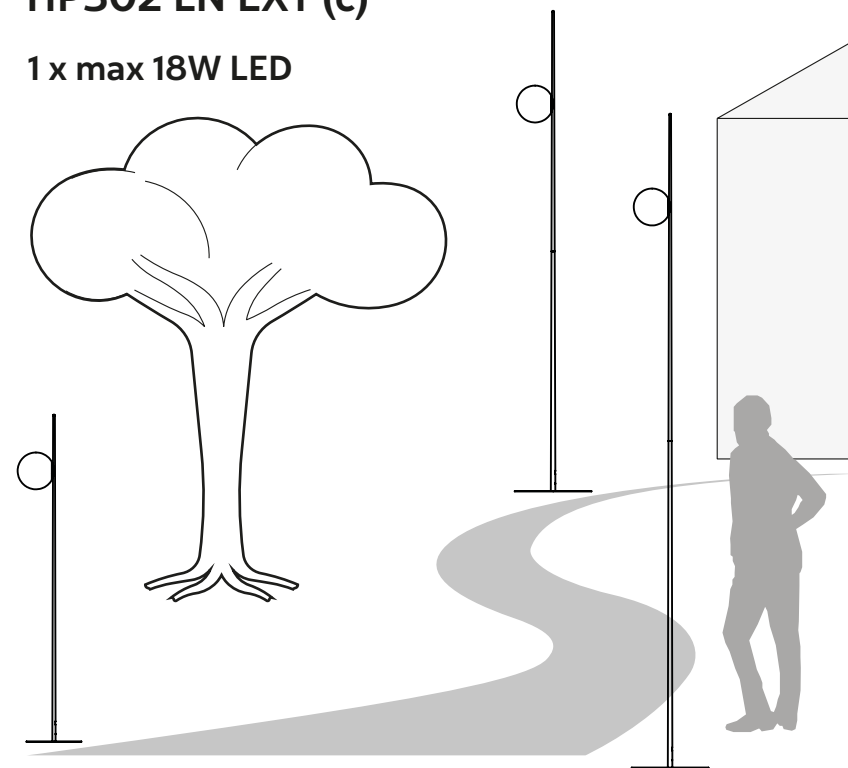

Atmosphere

HP302 GB EXT (a)
HP302 HB EXT (b)
HP302 LB EXT (c)

HP302 GN EXT (a)
HP302 HN EXT (b)
HP302 LN EXT (c)

1 x max 18W LED

Karman srl

Via A. Grandi, San Martino del piano, 61034 Fossombrone (PU), Italy
p.iva 02175640412 tel +39 0721 71 5042 r.a fax +39 0721 716640 - www.karmanitalia.it

KARMAN

IP55   CE

C - 01

V

x2

P

x1

B